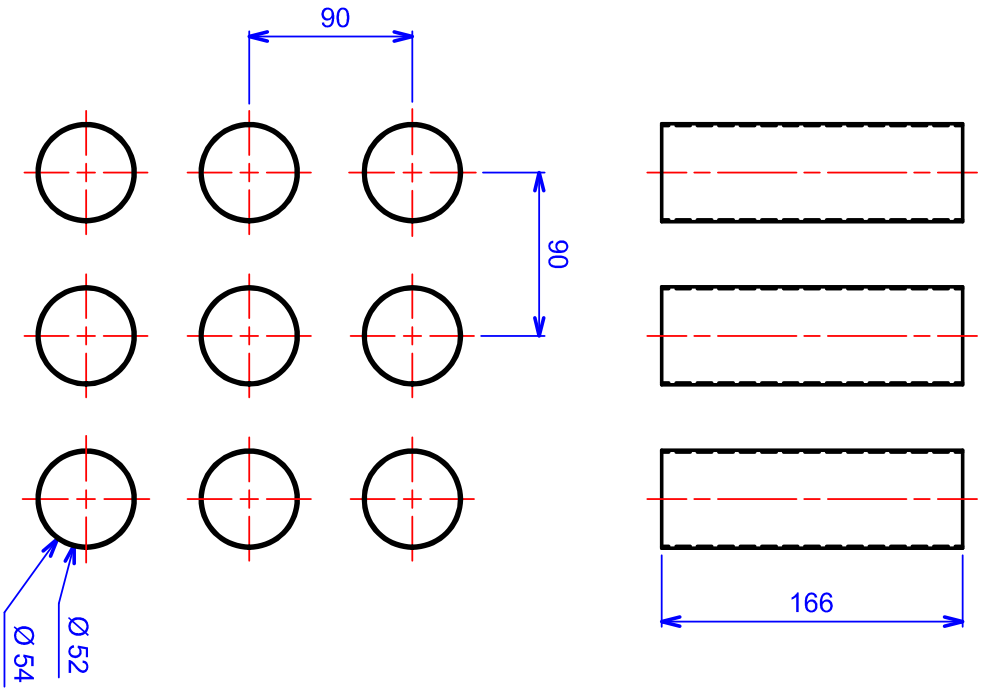

SCALE	1:4	FRAME ASSEMBLY	NUMBER 1-1		
			DATE	02/07/2014	
					
A3					02

SCALE	FRAME ASSEMBLY VIEWS	NUMBER 1-2	
1:4		DATE 02/07/2014	
A3			03

	SCALE	CYLINDER	NUMBER 3				
	1:4		DATE	02/07/2014			
A4							06

SCALE 1:4	PISTON	NUMBER 4		
		DATE 02/07/2014		
A4				07

SCALE 1:4		MOBILE PLATE	NUMBER 5	DATE 02/07/2014					
A4									