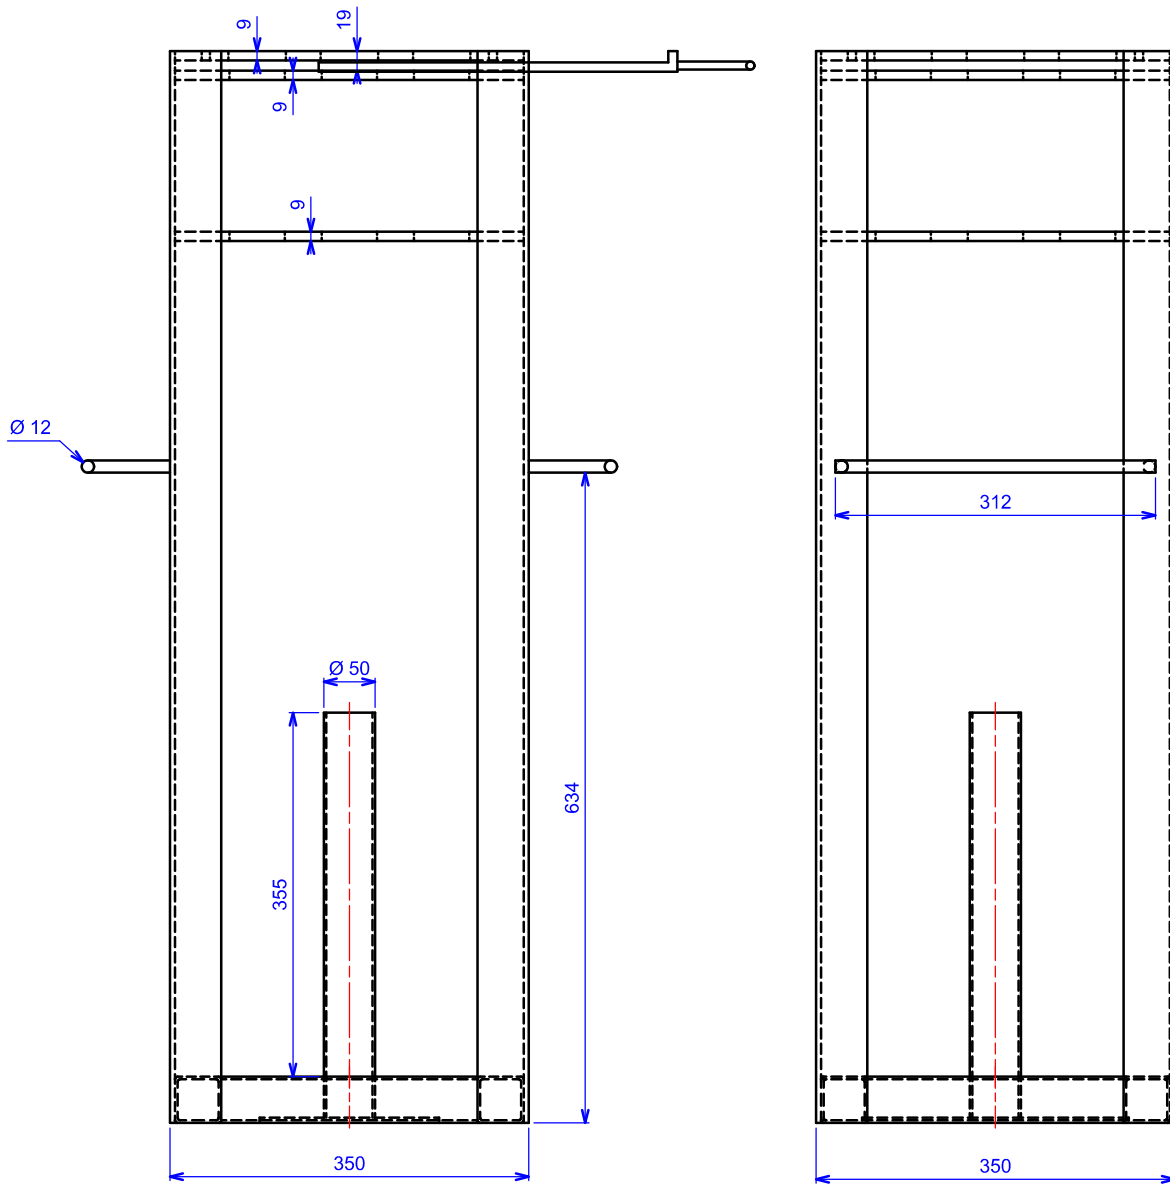

SCALE	1:4	FRAME ASSEMBLY	NUMBER 1-1		
			DATE	02/07/2014	
					
A3					02

SCALE	FRAME ASSEMBLY VIEWS	NUMBER 1-2	
1:4		DATE 02/07/2014	
A3			03

	SCALE	CYLINDER	NUMBER 3				
	1:4		DATE	02/07/2014			
A4							06

SCALE 1:4	PISTON	NUMBER 4		
		DATE 02/07/2014		
A4				07

SCALE 1:4		MOBILE PLATE	NUMBER 5	DATE 02/07/2014					
A4									