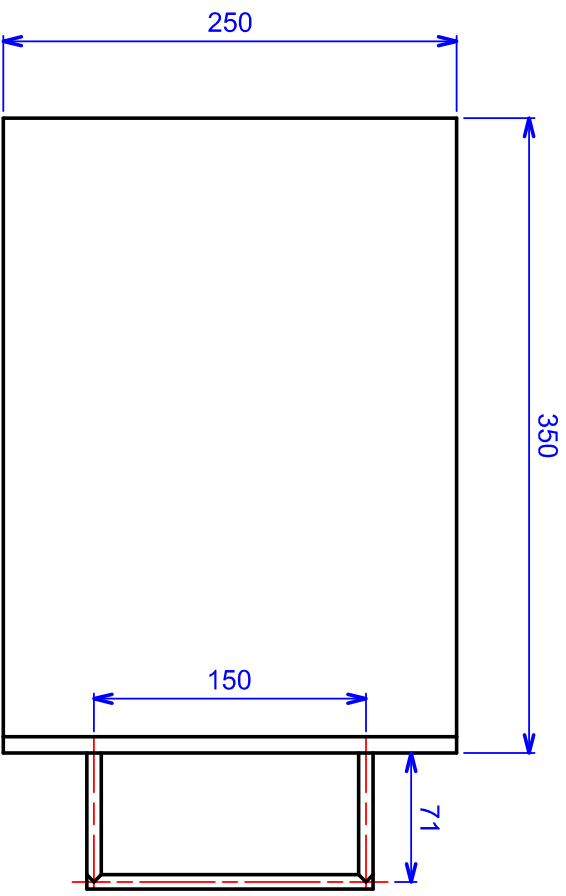

SCALE	1:4	FRAME ASSEMBLY	NUMBER 1-1		
			DATE	02/07/2014	
					
A3					02

SCALE	FRAME ASSEMBLY VIEWS	NUMBER 1-2	
1:4		DATE 02/07/2014	
A3			03

	SCALE	CYLINDER	NUMBER 3				
	1:4		DATE	02/07/2014			
A4							06

SCALE 1:4	PISTON	NUMBER 4		
		DATE 02/07/2014		
A4				07

SCALE 1:4		MOBILE PLATE	NUMBER 5	DATE 02/07/2014					
A4									