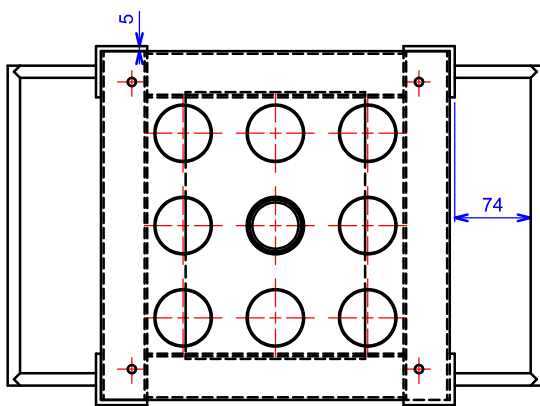

SCALE	1:4	FRAME ASSEMBLY	NUMBER 1-1		
			DATE	02/07/2014	
					
A3					02

SCALE	FRAME ASSEMBLY VIEWS	NUMBER 1-2	
1:4		DATE 02/07/2014	
A3			03

	SCALE	CYLINDER	NUMBER 3				
	1:4		DATE	02/07/2014			
A4							06

SCALE 1:4	PISTON	NUMBER 4		
		DATE 02/07/2014		
A4				07

SCALE 1:4		MOBILE PLATE	NUMBER 5	DATE 02/07/2014					
A4									