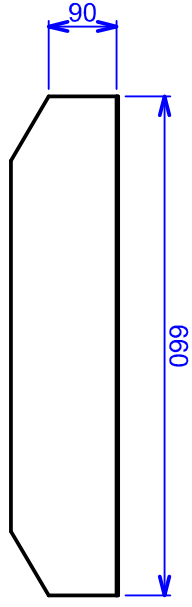

D

C

B

A

4

4

aile ventilio

bord à plier

feuille de 20/10 de dimension initiale 660 X154 mm

1

1

2

2

3

3

D

A

ÉCHELLE

1:1

aile du ventilio

AUTEUR
issiakou kiram dine

DATE
11/03/2014

songhai

96482853
Adresse2