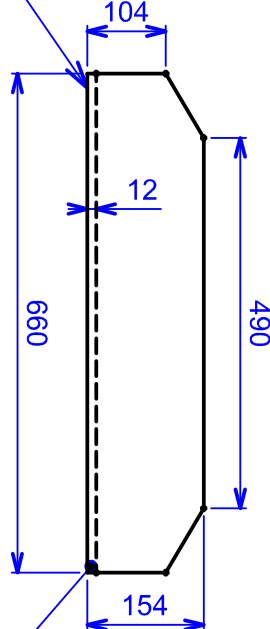

D

C

B

A

4

4

aile ventilio

bord à plier

feuille de 20/10 de dimension initiale 660 X154 mm

1

1

2

2

3

3

D

A

ÉCHELLE

1:1

aile du ventilio

AUTEUR
issiakou kiram dine

DATE
11/03/2014

songhai

96482853
Adresse2