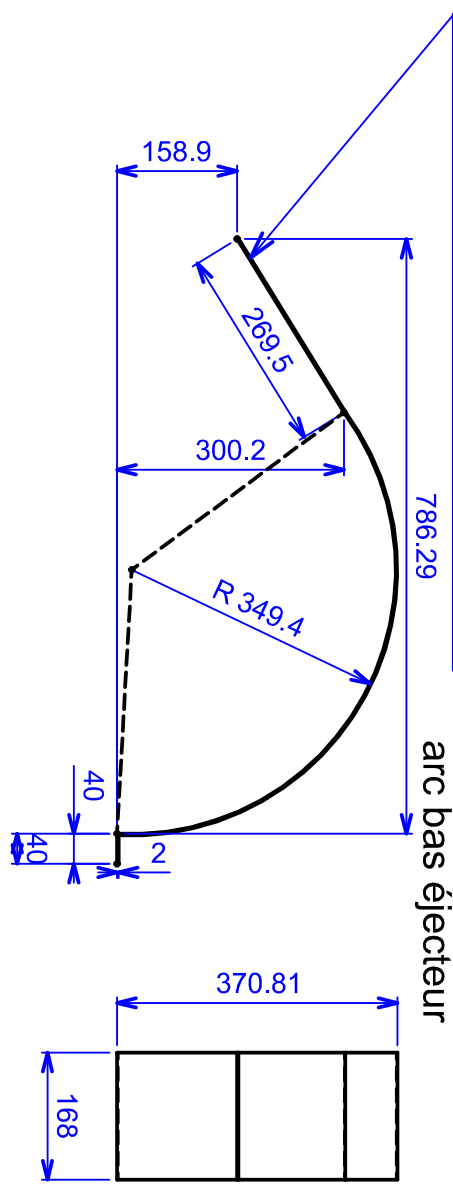

arc bac chassis

fer plat 20/8 de longueur 474.5

tole 20/10 de longueur 1100.7 X 168 mm

ÉCHELLE
1:1

arc bas chassis et arc bas éjecteur

AUTEUR
issiakou kiram dine

DATE
11/03/2014

SOCIÉTÉ

96482853
Adresse2

NUMÉRO DU DOCUMENT

A4

00

D

A

1

2

3

4