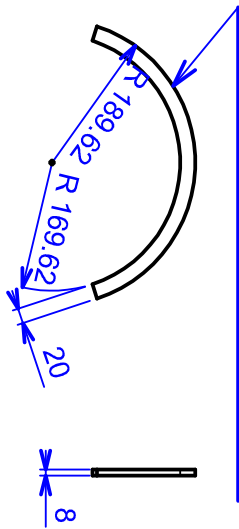

arc bac chassis

fer plat 20/8 de longueur 474.5

tole 20/10 de longueur 1100.7 X 168 mm

ÉCHELLE
1:1

arc bas chassis et arc bas éjecteur

AUTEUR
issiakou kiram dine

DATE
11/03/2014

SOCIÉTÉ

96482853
Adresse2

NUMÉRO DU DOCUMENT

A4

00

D

A

1

2

3

4

D

C

B

A

1

2