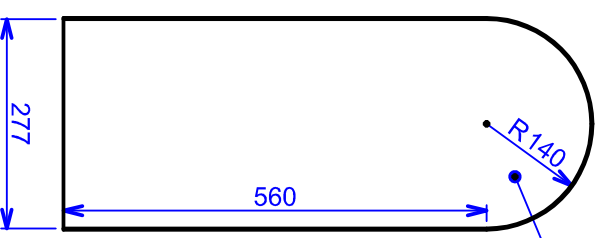

### couvre poulie batteur

tole 15/10 de dimensions 277x700 mm

tole 15/10 de dimensions 100x1556 mm

ÉCHELLE		AUTEUR			
1:1	couvre poulie batteur	issiakou kiram dine			
		DATE			
	songhai	17/03/2014			
A4	NUMÉRO DU DOCUMENT	96482853			
		Adresse2			
					00