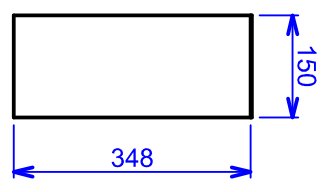

haut chassis

haut couvercle souffleur

tole 20/10 dimension 854x720

tole 20/10 dimension 700x150

ÉCHELLE	1:1	haut chassis et haut couvercle souffleur	AUTEUR	issiakou kiram dine
			DATE	20/03/2014
			Adresse2	96482853