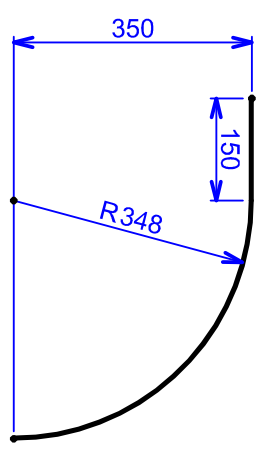

haut chassis

haut couvercle souffleur

tole 20/10 dimension 854x720

tole 20/10 dimension 700x150

ÉCHELLE	1:1	haut chassis et haut couvercle souffleur	AUTEUR	issiakou kiram dine
			DATE	20/03/2014
			Adresse2	96482853