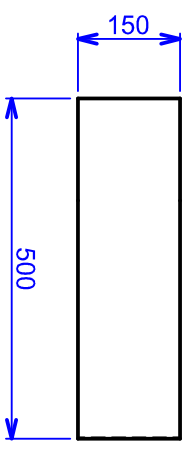

haut chassis

haut couvercle souffleur

tole 20/10 dimension 854x720

tole 20/10 dimension 700x150

ÉCHELLE	1:1	haut chassis et haut couvercle souffleur	AUTEUR	issiakou kiram dine
			DATE	20/03/2014
			Adresse2	96482853