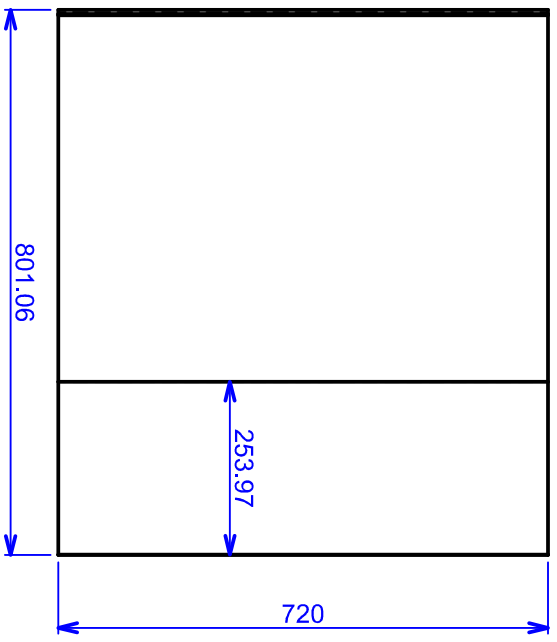

haut chassis

haut couvercle souffleur

tole 20/10 dimension 854x720

tole 20/10 dimension 700x150

ÉCHELLE	1:1	haut chassis et haut couvercle souffleur	AUTEUR	issiakou kiram dine
			DATE	20/03/2014
			Adresse2	96482853