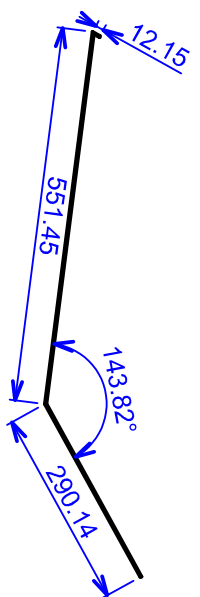

haut chassis

haut couvercle souffleur

tole 20/10 dimension 854x720

tole 20/10 dimension 700x150

ÉCHELLE	1:1	haut chassis et haut couvercle souffleur	AUTEUR	issiakou kiram dine
			DATE	20/03/2014
			Adresse2	96482853