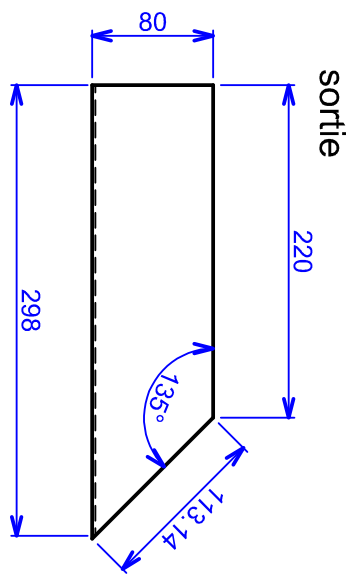

D C B A

toile 20/10 longueur 253x298 mm

toile 20/10 longueur 1509x 700 mm

D A

|         |   |  |          |                     |
|---------|---|--|----------|---------------------|
| ÉCHELLE | 1 : 1 poutour soufleur-sortie-sortie paille |  | AUTEUR   | Issiakou Kiram dine |
|         |   |  | DATE     | 24/03/2014          |
|         |   |  | Adresse2 | 96482853            |

|    |          |         |                    |    |
|----|----------|---------|--------------------|----|
| A4 | TopSolid | songhai | NUMÉRO DU DOCUMENT |    |
|    |          |         |                    | 00 |