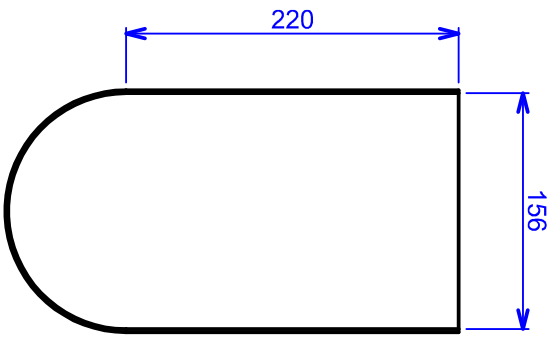

D C B A

toile 20/10 longueur 253x298 mm

toile 20/10 longueur 1509x 700 mm

D A

|         |   |  |          |                     |
|---------|---|--|----------|---------------------|
| ÉCHELLE | 1 : 1 poutour soufleur-sortie-sortie paille |  | AUTEUR   | Issiakou Kiram dine |
|         |   |  | DATE     | 24/03/2014          |
|         |   |  | Adresse2 | 96482853            |