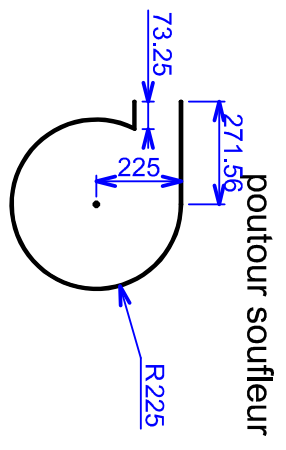

D C B A

toile 20/10 longueur 253x298 mm

toile 20/10 longueur 1509x 700 mm

D A

|         |   |  |          |                     |
|---------|---|--|----------|---------------------|
| ÉCHELLE | 1 : 1 poutour soufleur-sortie-sortie paille |  | AUTEUR   | Issiakou Kiram dine |
|         |   |  | DATE     | 24/03/2014          |
|         |   |  | Adresse2 | 96482853            |

|    |          |         |                    |    |
|----|----------|---------|--------------------|----|
| A4 | TopSolid | songhai | NUMÉRO DU DOCUMENT |    |
|    |          |         |                    | 00 |