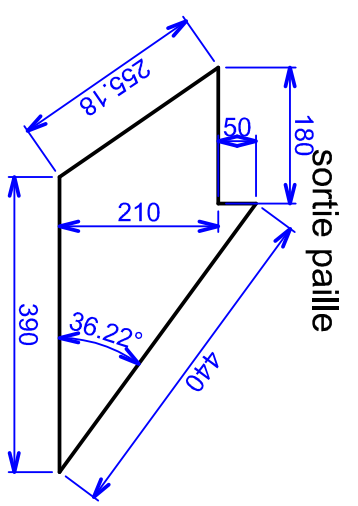

D C B A

toile 20/10 longueur 253x298 mm

toile 20/10 longueur 1509x 700 mm

D A

|         |   |  |          |                     |
|---------|---|--|----------|---------------------|
| ÉCHELLE | 1 : 1 poutour soufleur-sortie-sortie paille |  | AUTEUR   | Issiakou Kiram dine |
|         |   |  | DATE     | 24/03/2014          |
|         |   |  | Adresse2 | 96482853            |

|    |          |         |                    |    |
|----|----------|---------|--------------------|----|
| A4 | TopSolid | songhai | NUMÉRO DU DOCUMENT |    |
|    |          |         |                    | 00 |