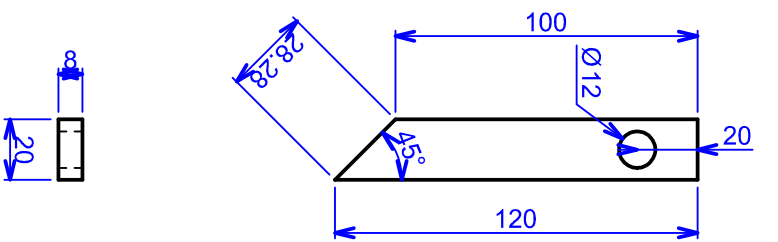

soutient du banc

support couvre ventilo

corniere de 45 longueur 100 mm

ÉCHELLE		AUTEUR	
1:1	soutient du banc et support couvre ventilo	issiakou kiram dine	
		DATE	
		24/03/2014	
		96482853	
		Adresse2	
A4		NUMÉRO DU DOCUMENT	
		00	