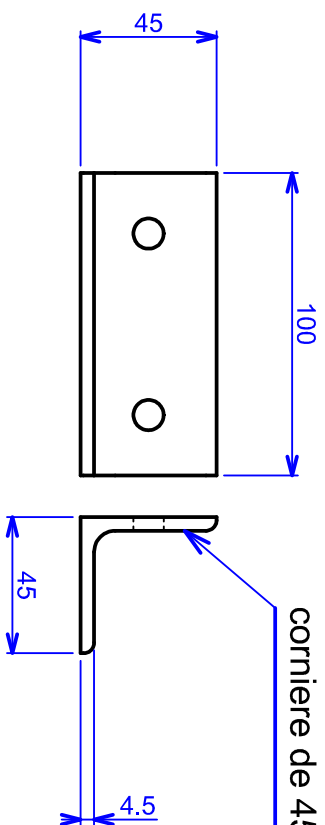

soutient du banc

support couvre ventilo

corniere de 45 longueur 100 mm

ÉCHELLE		AUTEUR	
1:1	soutient du banc et support couvre ventilo	issiakou kiram dine	
		DATE	
		24/03/2014	
		96482853	
		Adresse2	
A4		NUMÉRO DU DOCUMENT	
		00	

2

3

4

1

2

3

4