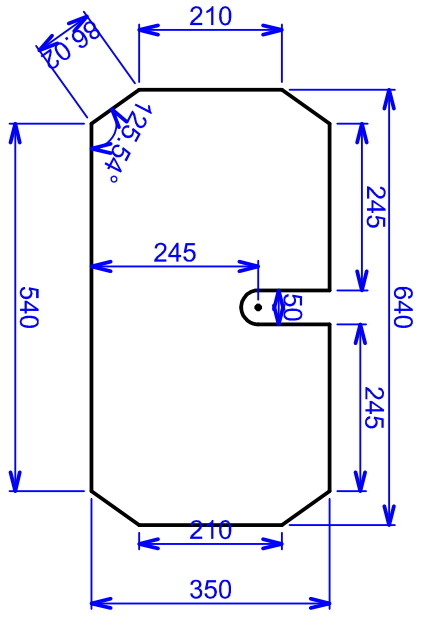

tole du devant chassis

tole 20/10 de dimension 350x640mm

tole interieur 2

tole 20/10 de dimension 700x470mm

ÉCHELLE		1:1	
tole du devant chassis et tole interieur 2		AUTEUR issiakou kiram dine	
DATE 24/03/2014		96482853 Adresse2	
NUMÉRO DU DOCUMENT		00	

1

2

3

4

1

2

3

4