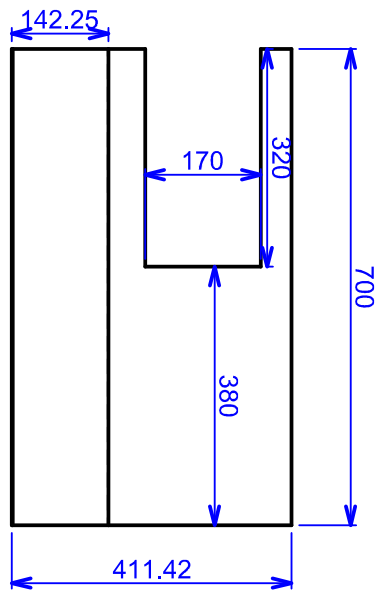

tole du devant chassis

tole 20/10 de dimension 350x640mm

tole interieur 2

tole 20/10 de dimension 700x470mm

ÉCHELLE		1:1	
tole du devant chassis et tole interieur 2		AUTEUR issiakou kiram dine	
DATE 24/03/2014		96482853 Adresse2	
NUMÉRO DU DOCUMENT		00	

1

2

3

4

1

2

3

4