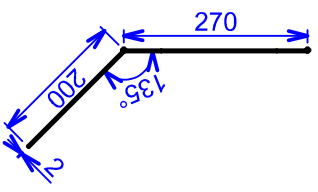

tole du devant chassis

tole 20/10 de dimension 350x640mm

tole interieur 2

tole 20/10 de dimension 700x470mm

ÉCHELLE		1:1	
tole du devant chassis et tole interieur 2		AUTEUR issiakou kiram dine	
DATE 24/03/2014		96482853 Adresse2	
NUMÉRO DU DOCUMENT		00	