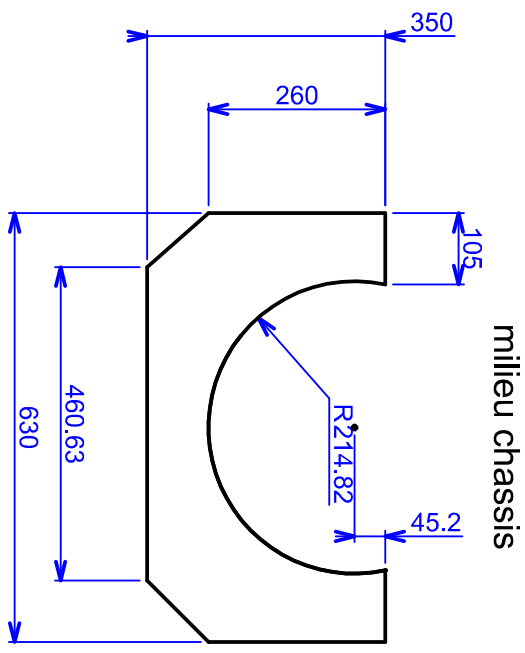

tole 20/10 longueur 470x 700mm

tole 20/10 de dimension 630x350mm

ÉCHELLE		1:1		tole interieur et milieu chassis		AUTEUR		issiakou kiram dine	
A4		TopSolid		songhai		DATE		24/03/2014	
						Adresse2		96482853	
				NUMÉRO DU DOCUMENT					
								00	